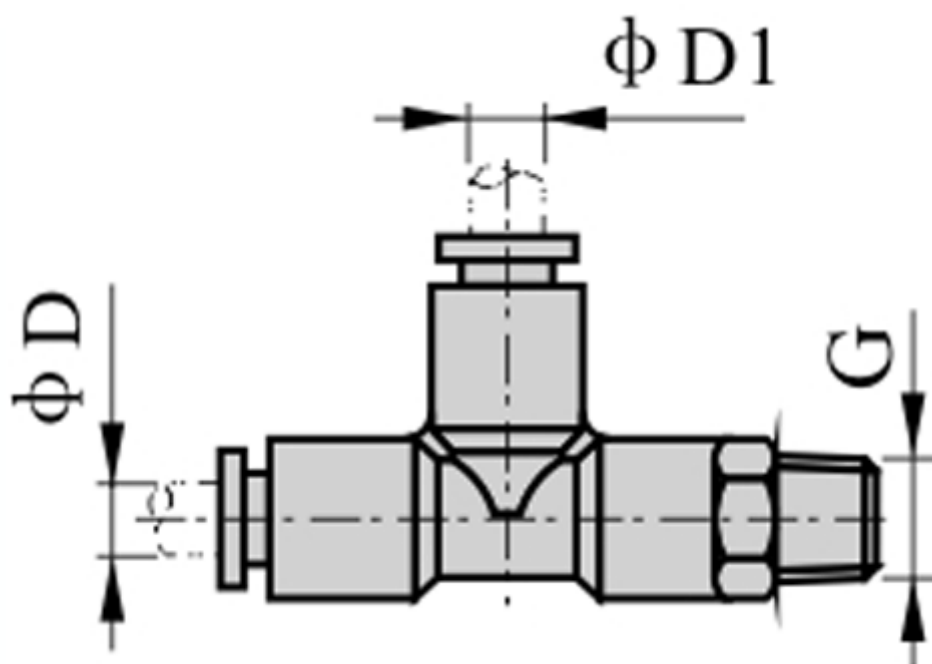

Varenummer: 58EPD1204
Beskrivelse: Fitting EPD1204 T-stykke
udvendig gevind 1/2", slangediameter 12

Mål

D = 12
Gevind = 1/2"